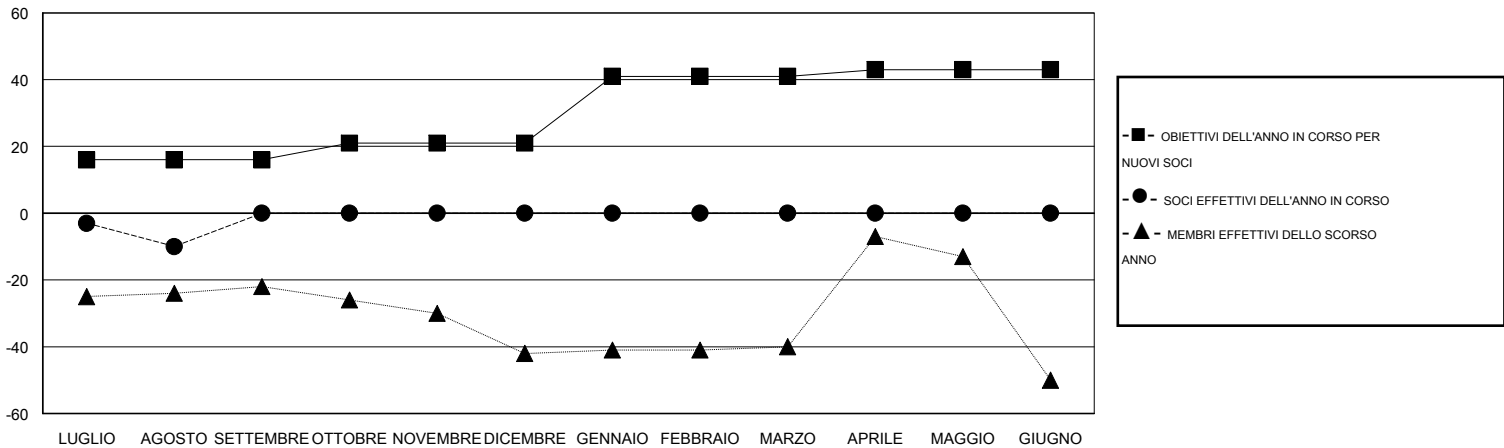

MONTHLY MEMBERSHIP PROGRESS REPORT

District 108IB4

Results as of: 8/31/2016

GMT: Elena Appiani

SEDE ITALY

GMT AREA COSTITUZIONALE 4

Club					Soci				
RISULTATI PER 2016-2017					RISULTATI PER 2016-2017				
TRIMESTRE	OBIETTIVO PER NUOVI CLUB	NUOVI CLUB	CLUB CANCELLATI	CRESCITA/PERDITA NETTA	TRIMESTRE	OBIETTIVO PER NUOVI SOCI	SOCI FONDATAORI E NUOVI	SOCI DIMISSIONARI	CRESCITA/PERDITA NETTA
LUGLIO/AGOSTO/SETTEMBRE	1	0	0	0	LUGLIO/AGOSTO/SETTEMBRE	16	4	14	-10
OTTOBRE/NOVEMBRE/DICEMBRE	0	0	0	0	OTTOBRE/NOVEMBRE/DICEMBRE	5	0	0	0
GENNAIO/FEBBRAIO/MARZO	1	0	0	0	GENNAIO/FEBBRAIO/MARZO	20	0	0	0
APRILE/MAGGIO/GIUGNO	0	0	0	0	APRILE/MAGGIO/GIUGNO	2	0	0	0

CUMULATIVO DEGLI OBIETTIVI E NUOVI CLUB EFFETTIVI

CUMULATIVO DEGLI OBIETTIVI E SOCI EFFETTIVI

CLUB CANCELLATI: 0	4 CLUBS OF 48 HA/HANNO AGGIUNTO 1 O PIU' SOCI NUOVI	DISTRIBUZIONE DEL SESSO	
		UOMO	889 (72.22%)
		DONNA	342 (27.78%)
SOCI DIMESSI			
DEFUNTI	2	SOCI DI NUCLEI FAMILIARI	26
CLUB CANCELLATO	0	CAPOFAMIGLIA	13
ALTRO	12	NON CAPOFAMIGLIA	13
TOTALE	14		