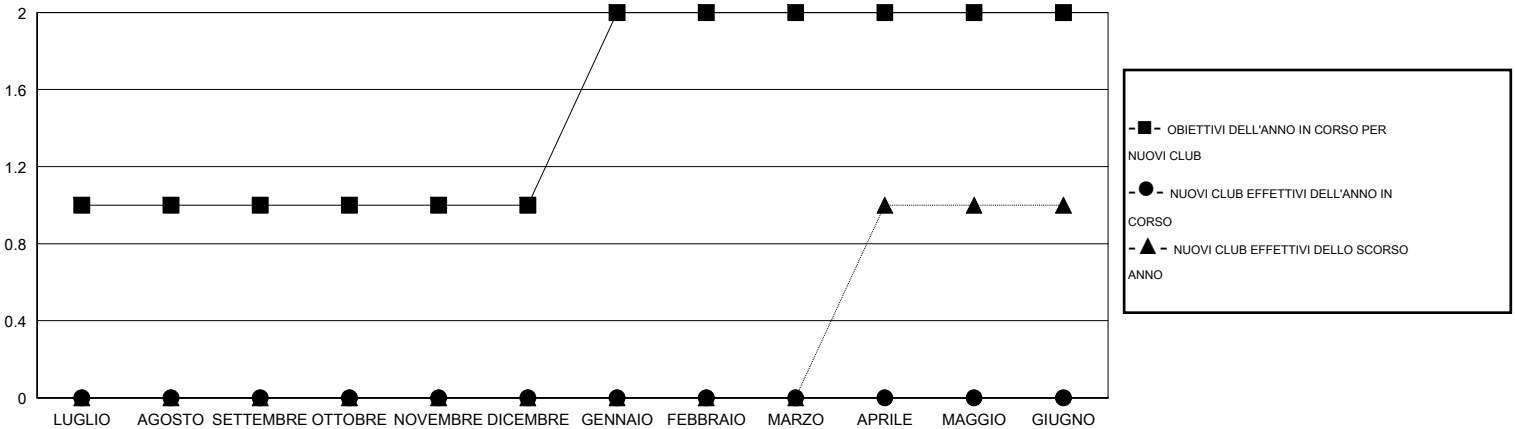

MONTHLY MEMBERSHIP PROGRESS REPORT

District 108IB4

Results as of: 8/31/2016

GMT: Elena Appiani

SEDE ITALY

GMT AREA COSTITUZIONALE 4

Club					Soci				
RISULTATI PER 2016-2017					RISULTATI PER 2016-2017				
TRIMESTRE	OBIETTIVO PER NUOVI CLUB	NUOVI CLUB	CLUB CANCELLATI	CRESCITA/PERDITA NETTA	TRIMESTRE	OBIETTIVO PER NUOVI SOCI	SOCI FONDATAORI E NUOVI	SOCI DIMISSIONARI	CRESCITA/PERDITA NETTA
LUGLIO/AGOSTO/SETTEMBRE	1	0	0	0	LUGLIO/AGOSTO/SETTEMBRE	16	4	14	-10
OTTOBRE/NOVEMBRE/DICEMBRE	0	0	0	0	OTTOBRE/NOVEMBRE/DICEMBRE	5	0	0	0
GENNAIO/FEBBRAIO/MARZO	1	0	0	0	GENNAIO/FEBBRAIO/MARZO	20	0	0	0
APRILE/MAGGIO/GIUGNO	0	0	0	0	APRILE/MAGGIO/GIUGNO	2	0	0	0

CUMULATIVO DEGLI OBIETTIVI E NUOVI CLUB EFFETTIVI

CUMULATIVO DEGLI OBIETTIVI E SOCI EFFETTIVI

CLUB CANCELLATI: 0	4 CLUBS OF 48 HA/HANNO AGGIUNTO 1 O PIU' SOCI NUOVI	DISTRIBUZIONE DEL SESSO	
		UOMO	889 (72.22%)
		DONNA	342 (27.78%)
SOCI DIMESSI			
DEFUNTI	2	SOCI DI NUCLEI FAMILIARI	26
CLUB CANCELLATO	0	CAPOFAMIGLIA	13
ALTRO	12	NON CAPOFAMIGLIA	13
TOTALE	14		